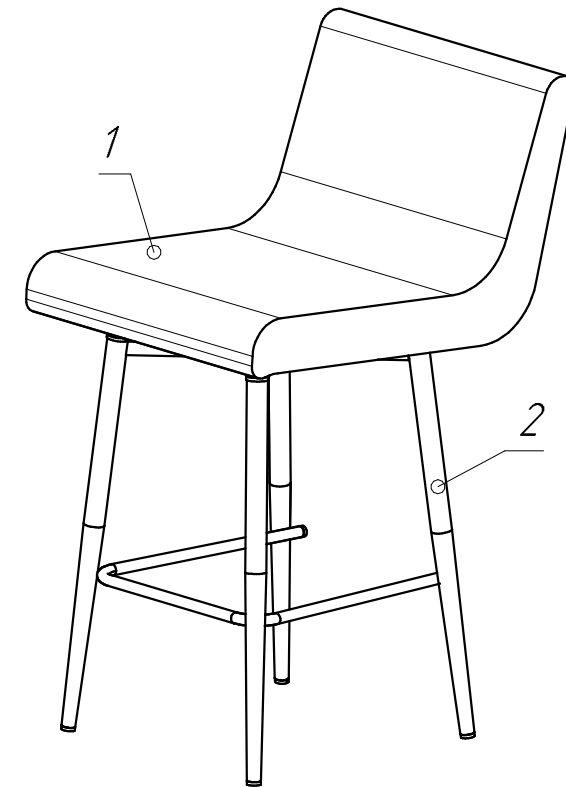

Полубарный стул.

		 10 мин.	
Поз.	Наименование	Размеры	Кол.
1	Сиденье	-	1
2	Каркас (9К-ПБМ)	-	1

Комплектующие:

4	1
A 	B 
M6x40	

Производитель оставляет за собой право вносить изменения в конструкцию, технические характеристики и комплектацию изделия без предварительного уведомления.