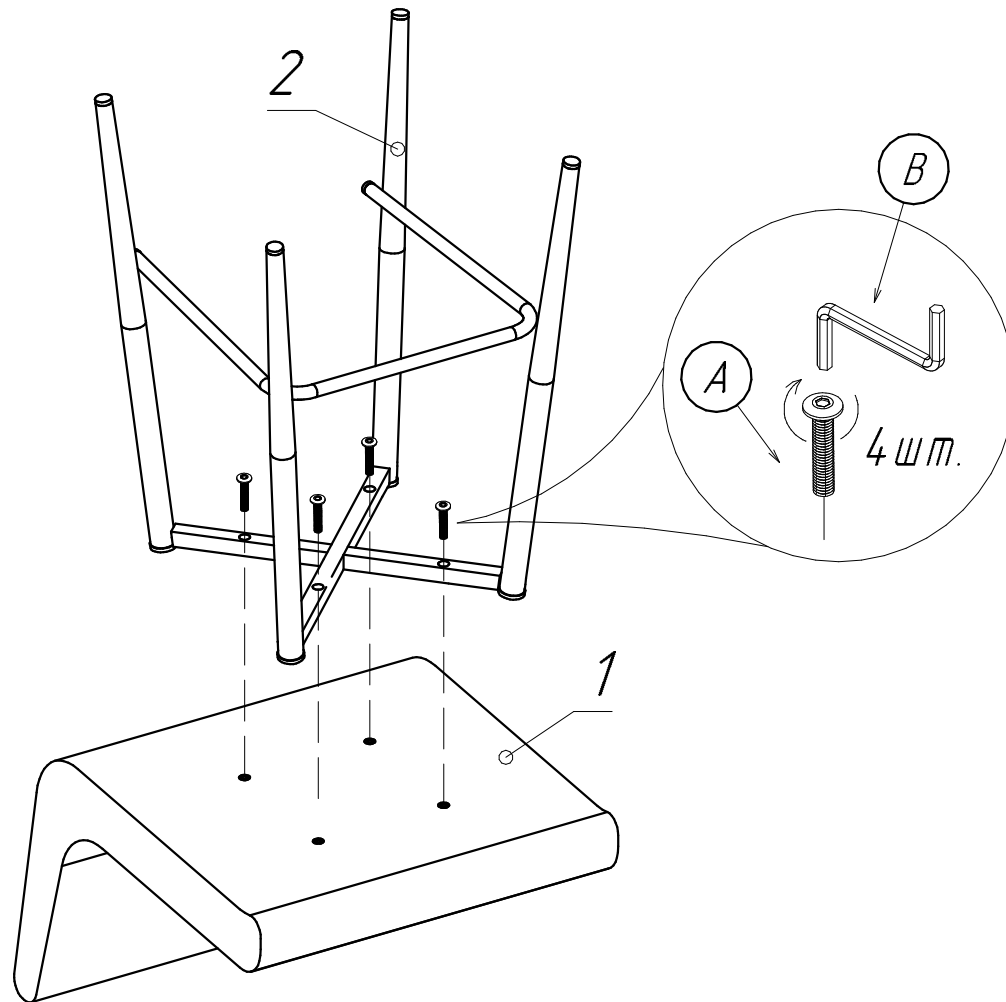

Полубарный стул.

		 10 мин.	
Поз.	Наименование	Размеры	Кол.
1	Сиденье	-	1
2	Каркас (9К-ПБМ)	-	1

Комплектующие:

4	1
A 	B 
M6x40	

Производитель оставляет за собой право вносить изменения в конструкцию, технические характеристики и комплектацию изделия без предварительного уведомления.