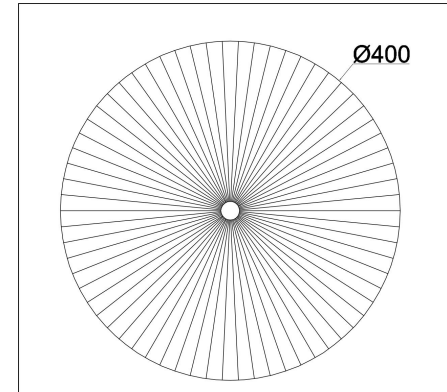

## Инструкция FR5634WL-L6R1

MAX 8W  
55 Lumen

Модель: FR5634WL-L6R1  
Коллекция: Modern  
Серия: Rotonda  
Настенный светильник