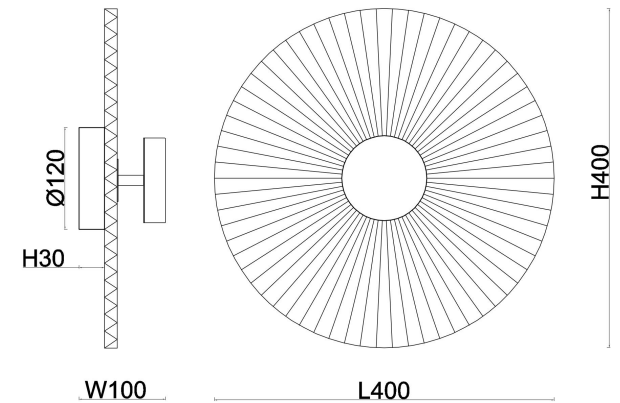

## Инструкция FR5634WL-L6R1

MAX 8W  
55 Lumen

Модель: FR5634WL-L6R1  
Коллекция: Modern  
Серия: Rotonda  
Настенный светильник