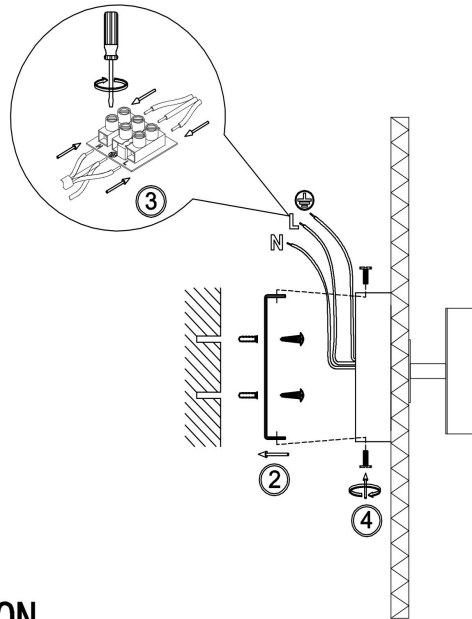

## Инструкция FR5634WL-L6R1

MAX 8W  
55 Lumen

Модель: FR5634WL-L6R1  
Коллекция: Modern  
Серия: Rotonda  
Настенный светильник