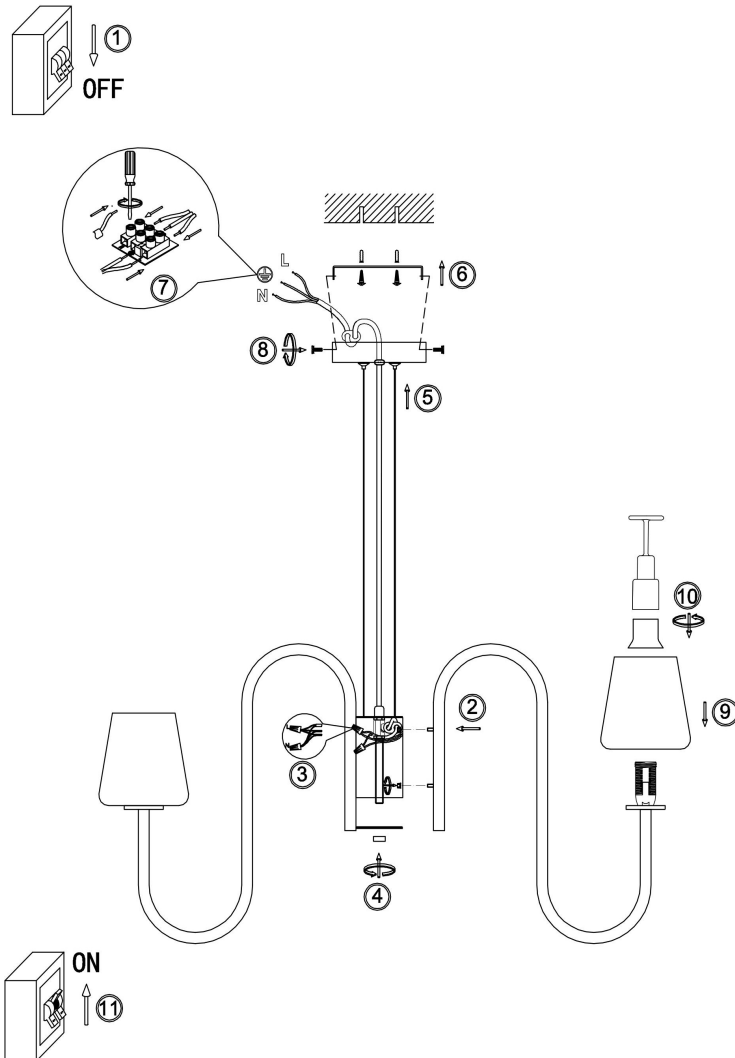

freya

Инструкция FR2039PL-06G

6xЕ14 40W

Модель: FR2039PL-06G
Коллекция: Classic
Серия: Jade
Подвесной светильник