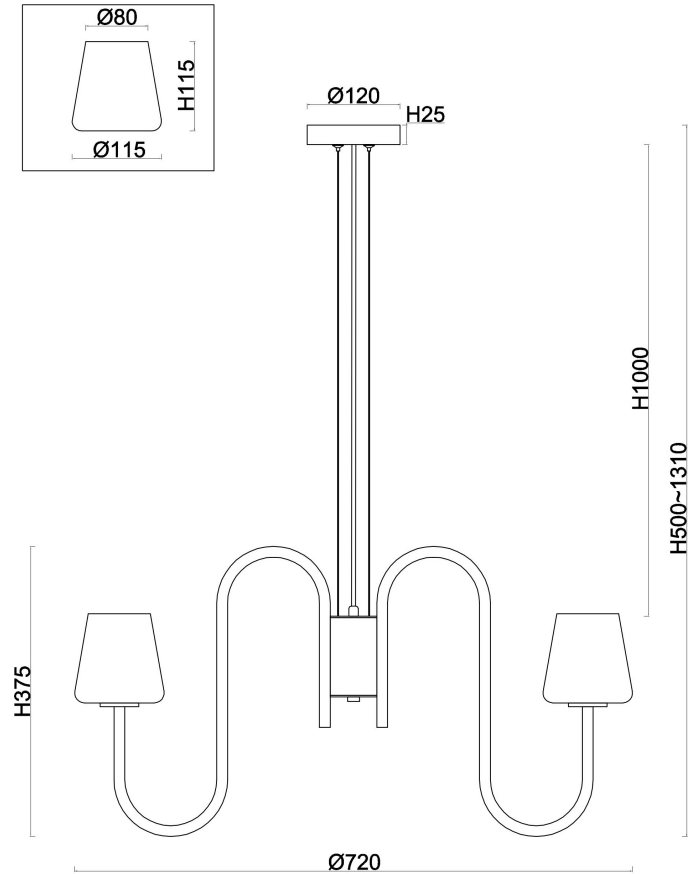

freya

Инструкция FR2039PL-06G

6xЕ14 40W

Модель: FR2039PL-06G
Коллекция: Classic
Серия: Jade
Подвесной светильник