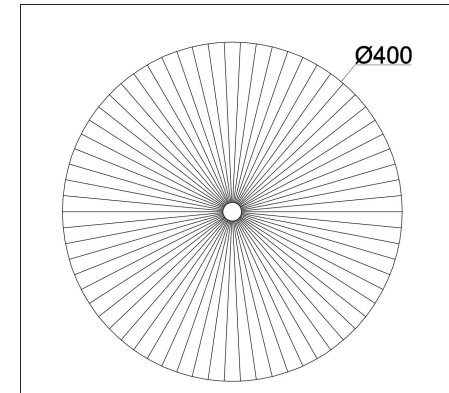

freya

Инструкция FR5634WL-L6DB1

MAX 8W
50 Lumen

Модель: FR5634WL-L6DB1
Коллекция: Modern
Серия: Rotonda
Настенный светильник