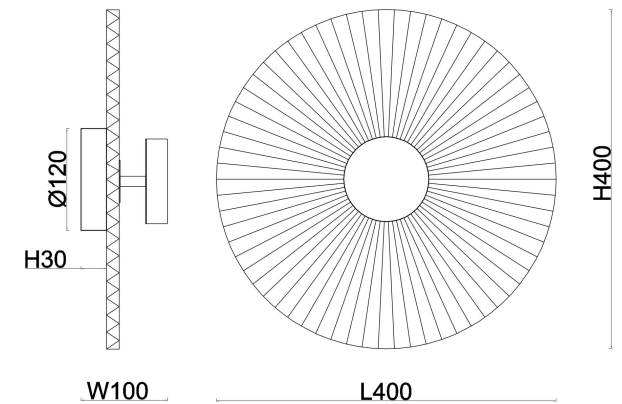

freya

Инструкция FR5634WL-L6DB1

MAX 8W
50 Lumen

Модель: FR5634WL-L6DB1
Коллекция: Modern
Серия: Rotonda
Настенный светильник