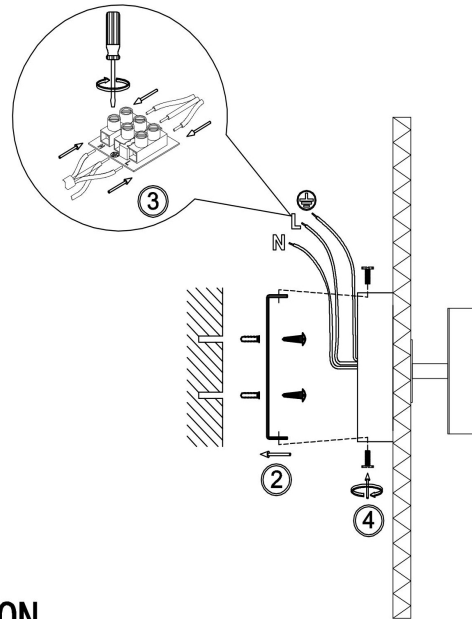

freya

Инструкция FR5634WL-L6DB1

MAX 8W
50 Lumen

Модель: FR5634WL-L6DB1
Коллекция: Modern
Серия: Rotonda
Настенный светильник