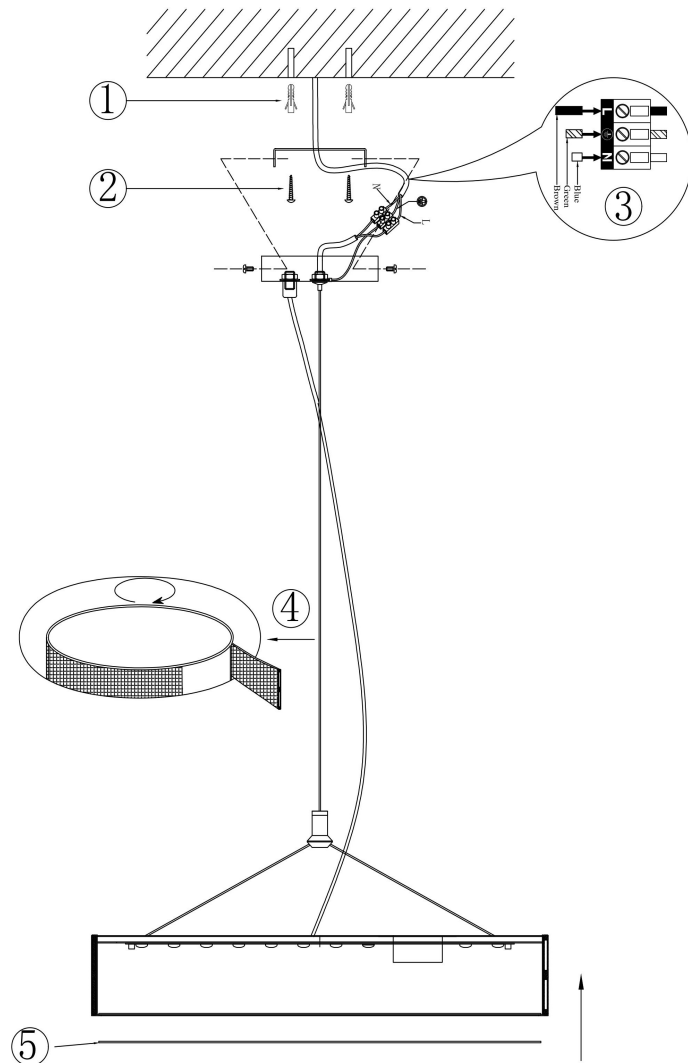

freya

Инструкция FR5555PL-L30BGG

MAX 33W
2 100 Lumen

Модель: FR5555PL-L30BGG
Коллекция: Modern
Серия: Ruler
Подвесной светильник