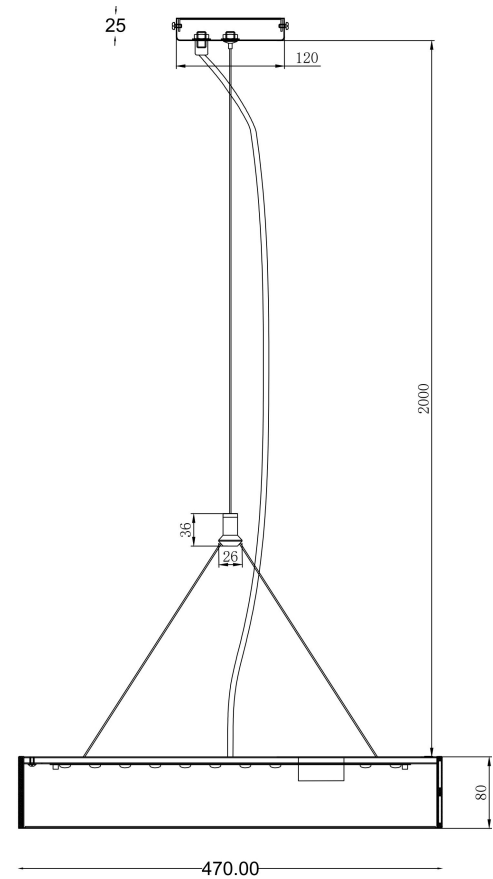

freya

Инструкция FR5555PL-L30BGG

MAX 33W
2 100 Lumen

Модель: FR5555PL-L30BGG
Коллекция: Modern
Серия: Ruler
Подвесной светильник